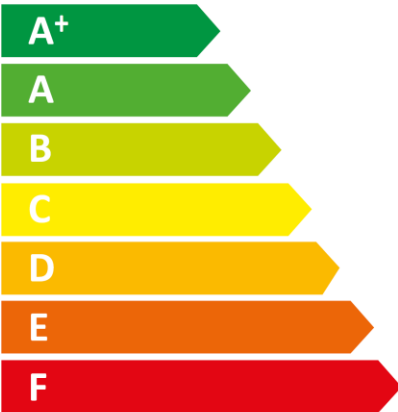

**ENERG**  
енергия · ενεργεια

**boschett**  
made in Italy INDUSTRIE MECCANICHE SRL

**BGMBDFX 190**

**51** dB

**23**  
kWh/annum GJ/annum